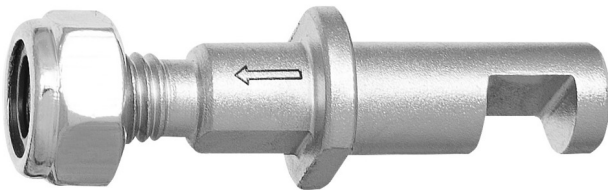

# Krak rezervni za 2210/2

2210.2/2

## Profili

---

623966

56

\* Slike proizvoda su simbolične. Sve dimenzije su u mm, masa je u g.