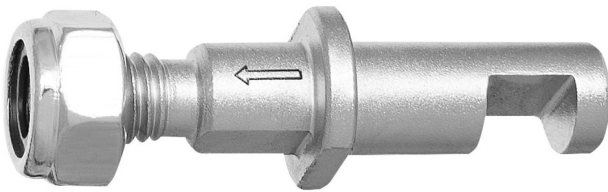

Arm für 2210/3

2210.2/2

Profile

623966

56

* Bilder von Produkten sind Symbolfotos. Abmessungen sind in mm, Gewichte in Gramm.