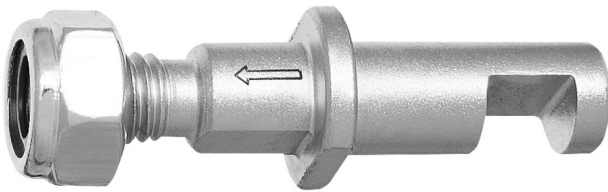

# Arm für 2210/3

2210.2/2

Profile

---

623966

56

\* Bilder von Produkten sind Symbolfotos. Abmessungen sind in mm, Gewichte in Gramm.