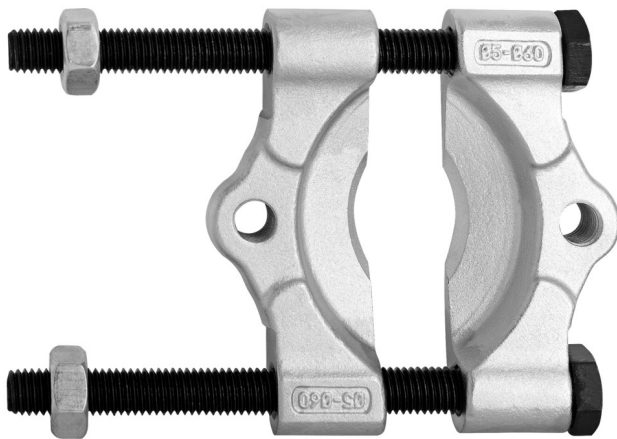

Cuvette d'extraction pour 2026/2

2026.3/2

Profils

		
623951	5 - 60	504
623952	12 - 75	959
623953	22 - 115	2415

* Les images des produits ne sont pas contractuelles. Toutes les dimensions sont en mm, les poids en grammes.