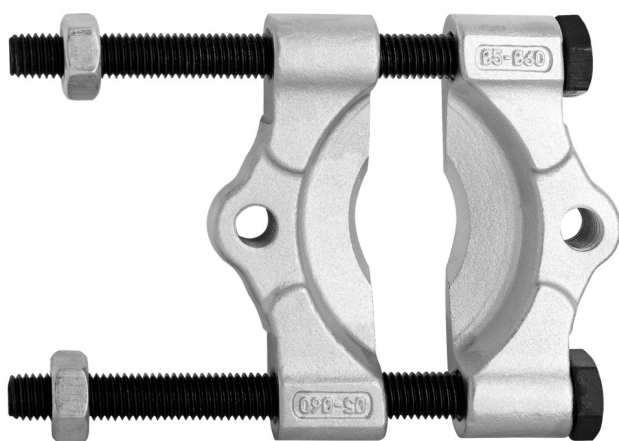

Cuvette d'extraction pour 2026/2

2026.3/2

Profils

		
623951	5 - 60	504
623952	12 - 75	959
623953	22 - 115	2415

* Les images des produits ne sont pas contractuelles. Toutes les dimensions sont en mm, les poids en grammes.