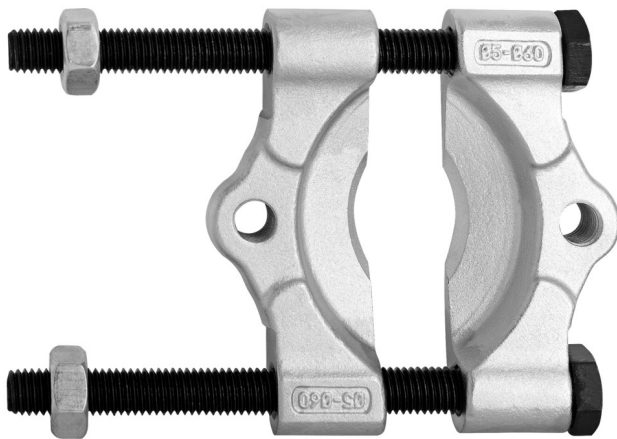

# Cuvette d'extraction pour 2026/2

2026.3/2

## Profils

		
623951	5 - 60	504
623952	12 - 75	959
623953	22 - 115	2415

\* Les images des produits ne sont pas contractuelles. Toutes les dimensions sont en mm, les poids en grammes.