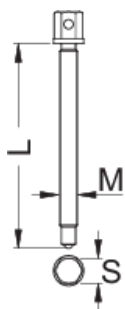

M	L	S	
623948	5 - 60	M 14 x 2	173	17	200
623949	12 - 75	M 16 x 2	177	19	314
623950	22 - 115	M 20 x 2	294	22	683

* Obrázky sú symbolické. Všetky rozmery sú v mm, hmotnosť je v g. Všetky udané rozmery sa môžu líšiť v rámci tolerancie.