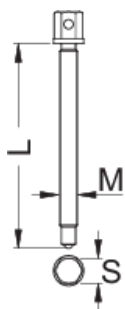

# Vreteno pre 2026/2

2026.1/4

## Product features

- materiál: telo z premium flex plus uhlíkovej ocele, ramená z premium chróm vanádivovej ocele
- povrchová úprava: čiernené

		M	L	S	
623948	5 - 60	M 14 x 2	173	17	200
623949	12 - 75	M 16 x 2	177	19	314
623950	22 - 115	M 20 x 2	294	22	683

\* Obrázky sú symbolické. Všetky rozmery sú v mm, hmotnosť je v g. Všetky udané rozmery sa môžu líšiť v rámci tolerancie.