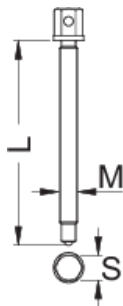

fus pentru 2026/2

2026.1/4

Profile

Caracteristicile produsului

- material:otel special de scule
- acoperire:brunare

		M	L	S	
623948	5 - 60	M 14 x 2	173	17	200
623949	12 - 75	M 16 x 2	177	19	314
623950	22 - 115	M 20 x 2	294	22	683

* Imaginea produsului este simbolica.Toate dimensiunile sunt exprimate în mm,greutatea în grame.