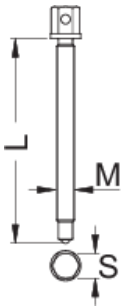

fus pentru 2026/2

2026.1/4

Profile

Caracteristicile produsului

- material:otel special de scule
- acoperire:brunare

		M	L	S	
623948	5 - 60	M 14 x 2	173	17	200
623949	12 - 75	M 16 x 2	177	19	314
623950	22 - 115	M 20 x 2	294	22	683

* Imaginea produsului este simbolica.Toate dimensiunile sunt exprimate în mm,greutatea în grame.