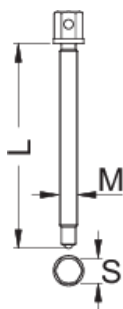

fus pentru 2026/2

2026.1/4

Profile

Caracteristicile produsului

- material:otel special de scule
- acoperire:brunare

		M	L	S	
623948	5 - 60	M 14 x 2	173	17	200
623949	12 - 75	M 16 x 2	177	19	314
623950	22 - 115	M 20 x 2	294	22	683

* Imaginea produsului este simbolica.Toate dimensiunile sunt exprimate în mm,greutatea în grame.