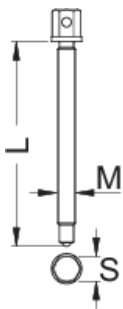

Csavarorsó 2026/2 kengyeles lehúzóhoz

2026.1/4

Profilok

Terméjkellemzők

- anyaga: szerszámtest Premium Flex Plus szénacélból, karok Premium króm-vanádium acélból
- felületkezelés: feketített

		M	L	S	
623948	5 - 60	M 14 x 2	173	17	200
623949	12 - 75	M 16 x 2	177	19	314
623950	22 - 115	M 20 x 2	294	22	683

* A termékképek illusztrációk. Minden feltüntetett méret milliméterben, a tömegek grammban. Az összes feltüntetett méret eltérhet a toleranciának megfelelően.