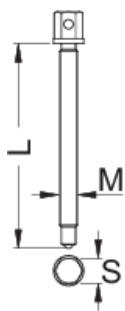

# Csavarorsó 2026/2 kengyeles lehúzóhoz

2026.1/4

## Termékjellemzők

- anyaga: szerszámtest Premium Flex Plus szénacélból, karok Premium króm-vanádium acélból
- felületkezelés: feketített

		M	L	S	
623948	5 - 60	M 14 x 2	173	17	200
623949	12 - 75	M 16 x 2	177	19	314
623950	22 - 115	M 20 x 2	294	22	683