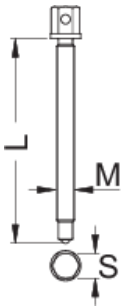

Άξονας για το 2026/2

2026.1/4

Προφίλ

Χαρακτηριστικά προϊόντος

- υλικό: ανθρακούχος χάλυβα εργαλείων
- Τελείωμα επιφανείας άξονα: μαύρο

		M	L	S	
623948	5 - 60	M 14 x 2	173	17	200
623949	12 - 75	M 16 x 2	177	19	314
623950	22 - 115	M 20 x 2	294	22	683

* Οι εικόνες των προϊόντων είναι συμβολικές. Όλες οι διαστάσεις είναι σε mm, το βάρος είναι σε γραμμάρια. Όλες οι αναφερόμενες διαστάσεις μπορεί να διαφέρουν σε ανοχές.