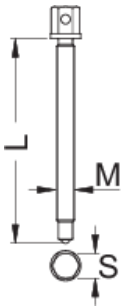

# Άξονας για το 2026/2

2026.1/4

## Χαρακτηριστικά προϊόντος

- υλικό: ανθρακούχος χάλυβα εργαλείων
- Τελείωμα επιφανείας άξονα: μαύρο

		M	L	S	
623948	5 - 60	M 14 x 2	173	17	200
623949	12 - 75	M 16 x 2	177	19	314
623950	22 - 115	M 20 x 2	294	22	683

\* Οι εικόνες των προϊόντων είναι συμβολικές. Όλες οι διαστάσεις είναι σε mm, το βάρος είναι σε γραμμάρια. Όλες οι αναφερόμενες διαστάσεις μπορεί να διαφέρουν σε ανοχές.