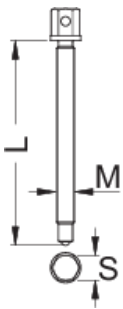

Broche pour 2026/2

2026.1/4

Profils

Description produit

- matière : corps fabriqué à partir d'acier au carbone Premium Flex, bras fabriqués à partir d'acier Chrome Vanadium Premium
- Finition : brunie

		M	L	S	
623948	5 - 60	M 14 x 2	173	17	200
623949	12 - 75	M 16 x 2	177	19	314
623950	22 - 115	M 20 x 2	294	22	683

* Les images des produits ne sont pas contractuelles. Toutes les dimensions sont en mm, les poids en grammes.