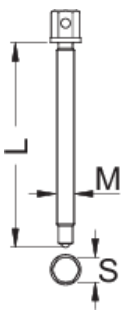

Broche pour 2026/2

2026.1/4

Profils

Description produit

- matière : corps fabriqué à partir d'acier au carbone Premium Flex, bras fabriqués à partir d'acier Chrome Vanadium Premium
- Finition : brunie

		M	L	S	
623948	5 - 60	M 14 x 2	173	17	200
623949	12 - 75	M 16 x 2	177	19	314
623950	22 - 115	M 20 x 2	294	22	683

* Les images des produits ne sont pas contractuelles. Toutes les dimensions sont en mm, les poids en grammes.