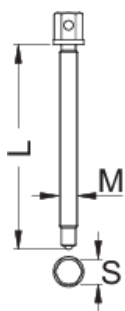

Broche pour 2026/2

2026.1/4

Profils

Description produit

- matière : corps fabriqué à partir d'acier au carbone Premium Flex, bras fabriqués à partir d'acier Chrome Vanadium Premium
- Finition : brunie

		M	L	S	
623948	5 - 60	M 14 x 2	173	17	200
623949	12 - 75	M 16 x 2	177	19	314
623950	22 - 115	M 20 x 2	294	22	683

* Les images des produits ne sont pas contractuelles. Toutes les dimensions sont en mm, les poids en grammes.