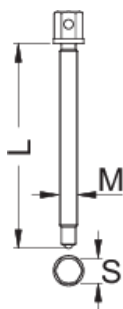

Vřeteno pro 2026/2

2026.1/4

Profily

Vlastnosti produktu

- materiál: tělo - Premium Flex Plus uhlíková ocel, rameno - Premium chrom-vanadium ocel
- povrchová úprava: černá

		M	L	S	
623948	5 - 60	M 14 x 2	173	17	200
623949	12 - 75	M 16 x 2	177	19	314
623950	22 - 115	M 20 x 2	294	22	683

* Obrázky produktů jsou symbolické. Všechny rozměry jsou v mm a hmotnost v gramech. Všechny uvedené rozměry se mohou lišit v toleranci.