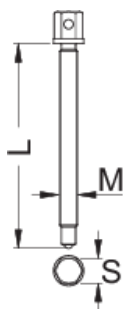

# Vřeteno pro 2026/2

2026.1/4

## Vlastnosti produktu

- materiál: tělo - Premium Flex Plus uhlíková ocel, rameno - Premium chrom-vanadium ocel
- povrchová úprava: černá

		M	L	S	
623948	5 - 60	M 14 x 2	173	17	200
623949	12 - 75	M 16 x 2	177	19	314
623950	22 - 115	M 20 x 2	294	22	683

\* Obrázky produktů jsou symbolické. Všechny rozměry jsou v mm a hmotnost v gramech. Všechny uvedené rozměry se mohou lišit v toleranci.