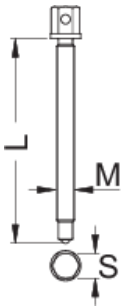

Gisht për 2026/2

2026.1/4

Profiles

Product features

- Materiali: çeliku të veçantë mjet
- përfundojë sipërfaqe: nxihem

		M	L	S	
623948	5 - 60	M 14 x 2	173	17	200
623949	12 - 75	M 16 x 2	177	19	314
623950	22 - 115	M 20 x 2	294	22	683

* Imazhet e produkteve janë simbolike. Të gjitha dimensionet janë në mm, pesha në gram. Të gjitha dimensionet e listuara mund të ndryshojnë në tolerancë.