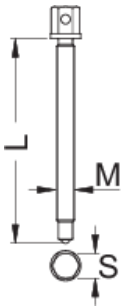

M	L	S	
623948	5 - 60	M 14 x 2	173	17	200
623949	12 - 75	M 16 x 2	177	19	314
623950	22 - 115	M 20 x 2	294	22	683

* Imazhet e produkteve janë simbolike. Të gjitha dimensionet janë në mm, pesha në gram. Të gjitha dimensionet e listuara mund të ndryshojnë në tolerancë.