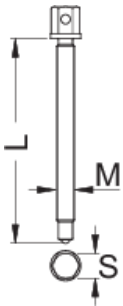

Gisht për 2026/2

2026.1/4

Profiles

Product features

- Materiali: çeliku të veçantë mjet
- përfundojë sipërfaqe: nxihem

|  |  | M | L | S |  |
|--|---|----------|-----|----|---|
| 623948 | 5 - 60 | M 14 x 2 | 173 | 17 | 200 |
| 623949 | 12 - 75 | M 16 x 2 | 177 | 19 | 314 |
| 623950 | 22 - 115 | M 20 x 2 | 294 | 22 | 683 |

* Imazhet e produkteve janë simbolike. Të gjitha dimensionet janë në mm, pesha në gram. Të gjitha dimensionet e listuara mund të ndryshojnë në tolerancë.