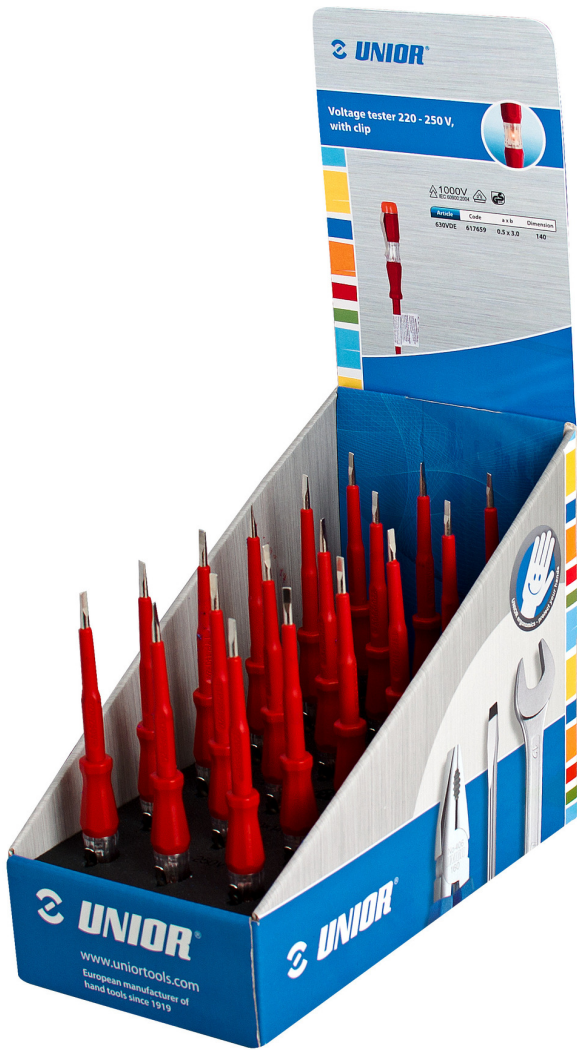

# Karton teŝhir panosunda kontrol kalemi takımı

630VDE140ST

### Set includes:

- 18x voltage tester 220 - 250 V (article 630VDE) dim. 0.5x3.0x140

Product name	SKU	Article	Dimensions	Quantity
Karton teŝhir panosunda kontrol kalemi takımı	623907	630VDE140ST	-	18
Kontrol kalemi 220 - 250 V		630VDE	0.5 x 3.0x140 (18x)	18