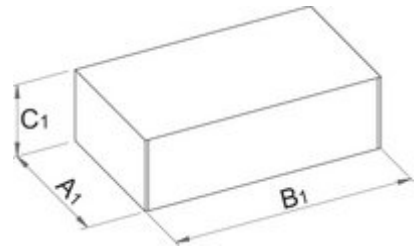

Celes fleksibël gjashtëkëndor me T-dorezë

194/2C1

Profiles

[./al/support/warranty.](#)

Product features

- Materiali: krom vanadium
- krejtësisht të thekur me te zbutura
- përfundojë sipërfaqe: krom kromuar sipas ISO 1456:2009

608118

4

200

400

380

1

Retail packaging

Barcode	MA	MB	MC	Icon
608117	450	58	20,5	392
608118	450	58	20,5	393