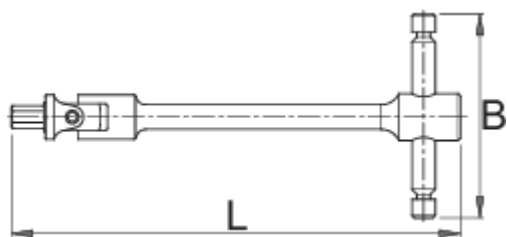

Celes fleksibël gjashtëkëndor me T-dorezë

194/2C1

Profiles

[./al/support/warranty.](#)

Product features

- Materiali: krom vanadium
- krejtësisht të thekur me te zbutura
- përfundojë sipërfaqe: krom kromuar sipas ISO 1456:2009