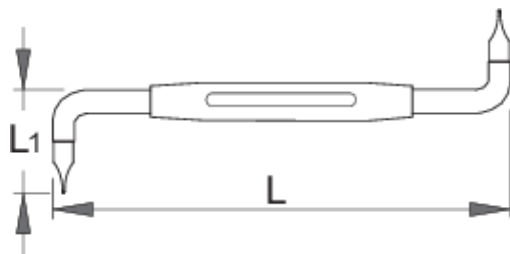

## Atributi izdelka

- sredinski ročaj prevlečen z plastiko odporno na udarce
- za delo v tesnih prostorih
- steblo črnjeno
- v celoti izdelan v skladu s standardom DIN 5200

standard

DIN 5200

axb

L

L1

618774

0.8 x 4.0

100

13

11

1