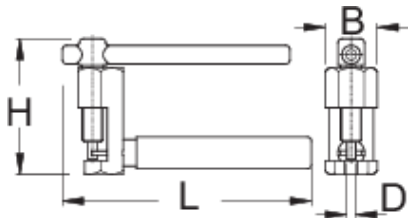

## Profili

---

## Opis proizvoda

- primena na lancima sa 5 do 11 brzina

- ručka je obložena plastikom, za udobniju upotrebu
- Large pin driving handle makes it easy to use

#### Kako koristiti alat:

- Osnovni oblik alata za spajanje lanca namenjen je hobi korisnicima. Jednostavno zatezanje osovine savršeno postavlja pin lanca. Ergonomski dizajn omogućava laku upotrebu i veliku preciznost.

	D	B	L	H	
625731	3,4	19,6	92	51	119

\* Fotografije proizvoda su simbolične. Sve dimenzije su u mm, a težina u gramima. Sve navedene dimenzije mogu odstupati u granicama tolerancija.