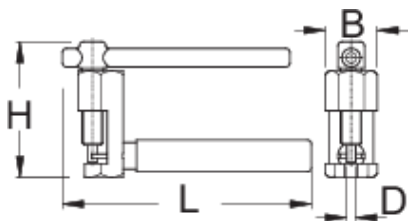

Śrubowy skuwacz łańcucha, do użytku amatorskiego.

1647HOBBY/4P

Profile

Cechy produktu

- Do łańcuchów 5-11 rzędowych
- Uchwyt pokryty plastikiem zapewnia komfortową pracę.
- Large pin driving handle makes it easy to use

Jak użyć przyrząd :

- Podstawowy, śrubowy skuwacz do łańcucha jest przeznaczony do amatorskiego użytku. Przez swój ergonomiczny kształt doskonale sprawdza się przy skuwaniu i rozkuwaniu łańcucha.

	D	B	L	H	
625731	3,4	19,6	92	51	119

* Przedstawiony wygląd produktu jest orientacyjny. Wszystkie wymiary są w mm, podana waga w gramach