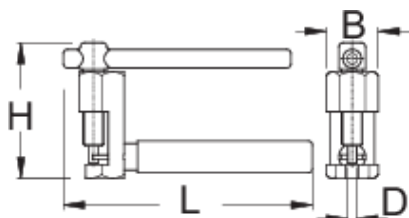

Алат за ланец од тип на навртување, ОСНОВЕН

1647HOBBY/4P

Profiles

Product features

- Делува на 5 - 11 ланци за брзина
- Рачката е обложена со пластика и овозможува удобност при употребата.
- Large pin driving handle makes it easy to use

Како да се користи алатот?

- Основниот облик за спојување на ланецот е наменет за домашна употреба. Едноставното затегање на осовината совршено ја поставува иглата на ланецот. Со својот ергономски дизајн е лесен за употреба и работи со голема прецизност.

Barcode	D	B	L	H	Weight
625731	3,4	19,6	92	51	119

* Сликите на производите се симболични. Сите димензии се во мм, тежината е во грамови. Сите наведени димензии може да се разликуваат во ниво на толеранција