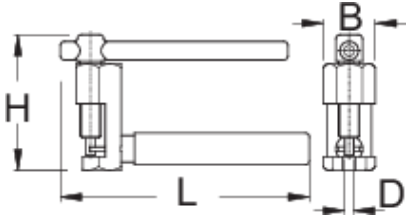

체인 툴

1647HOBBY/4P

프로파일

제품 특징

- 5에서 11단 체인에 사용 가능

- 플라스틱 핸들로 편안하게 사용 가능
- Large pin driving handle makes it easy to use

툴 사용 방법:

- 기본 스크류 타입 체인 툴은 홈 유저를 대상으로 합니다. 스프링들을 간단히 조이면 체인 핀에 완벽하게 맞습니다. 정확하며 인체공학적 디자인으로 사용하기 쉽습니다.

	D	B	L	H	
625731	3,4	19,6	92	51	119

* Images of products are symbolic. All dimensions are in mm, and weight in grams. All listed dimensions may vary in tolerance.