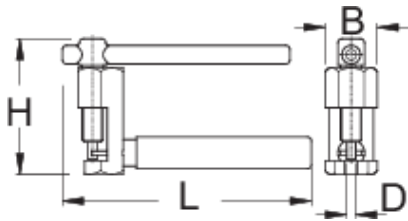

Morsetto smagliacatena

1647HOBBY/4P

Profili

Attributi del prodotto

- Per catene da 5 a 11 velocità

- L'impugnatura ergonomica bicomponente permette un facile utilizzo e di grande precisione
- Large pin driving handle makes it easy to use

Come usare l'attrezzo:

- Morsetto smagliacatena destinato sia ad utenti professionali che amatoriali. Il semplice serraggio della spina fissa perfettamente il rivetto della catena. Grazie al suo design ergonomico è facile da usare e lavora con grande precisione.

Barcode	D	B	L	H	Weight
625731	3,4	19,6	92	51	119

* Le immagini dei prodotti sono puramente simboliche. Tutte le dimensioni sono in mm, peso in grammi.