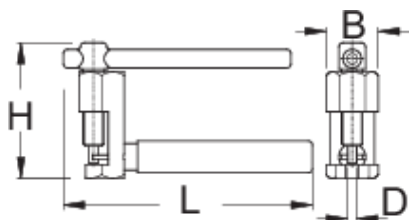

# Csavaros láncszerelő

1647HOBBY/4P

Profilok

---

Termékjellemzők

- 5 - 11 sebességes láncoknál alkalmazható.

- A szerszám nyelén mártott műanyag markolat, amely kényelmes használatot biztosít.
- Large pin driving handle makes it easy to use

#### Az eszköz használata:

- A csavaros láncszerelő alapváltozata elsősorban otthoni felhasználásra szolgál. A csavarorsó megszorításával a láncsap tökéletesen beilleszthető. Ergonomikus kialakítása miatt precíz és könnyű használatot biztosít.

	D	B	L	H	
625731	3,4	19,6	92	51	119

\* A termékeképek illusztrációk. Minden feltüntetett méret milliméterben, a tömegek grammokban. Az összes feltüntetett méret eltérhet a toleranciának megfelelően.