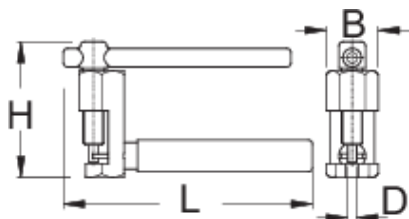

Alat za spajanje lanca, osnovni

1647HOBBY/4P

Profili

Atributi proizvoda

- primjena na lancima s 5 - 11 brzina

- ručka je obložena plastikom, za udobniju upotrebu
- Large pin driving handle makes it easy to use

Kako upotrijebiti alat:

- osnovni oblik alata za spajanje lanca namijenjen je hobi korisnicima. Jednostavno zatezanje osovine savršeno postavlja pin lanca. Ergonomski dizajn omogućava laku upotrebu i veliku preciznost.

	D	B	L	H	
625731	3,4	19,6	92	51	119

* Slike proizvoda su simbolične. Sve dimenzije su u mm, masa je u g.