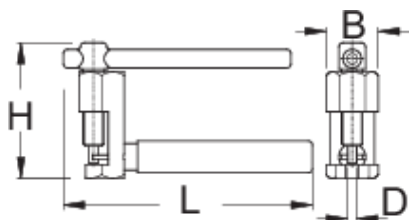

## Χαρακτηριστικά προϊόντος

- Εργασία σε αλυσίδες για 5-11 ταχύτητες

- Η λαβή έχει πλαστική επίστρωση (από εμβάπτιση) για να επιτρέπει άνετη χρήση
- Large pin driving handle makes it easy to use

Barcode	D	B	L	H	Weight
625731	3,4	19,6	92	51	119

\* Οι εικόνες των προϊόντων είναι συμβολικές. Όλες οι διαστάσεις είναι σε mm, το βάρος είναι σε γραμμάρια. Όλες οι αναφερόμενες διαστάσεις μπορεί να διαφέρουν σε ανοχές.