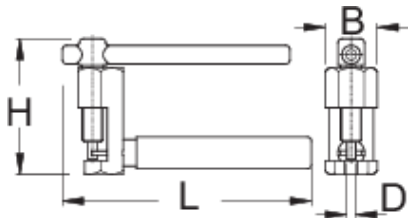

Tronchacadenas básica

1647HOBBY/4P

Perfiles

Características del producto

- Funciona en cadenas de velocidad de 5 -11.

- El mango está recubierto de plástico, lo que permite una utilización confortable.
- Large pin driving handle makes it easy to use

¿Cómo usar la herramienta?

- El tronchacadenas básico está diseñada para usuarios domésticos. El simple ajuste del eje encaja perfectamente. Con su diseño ergonómico es fácil de usar y trabaja con gran precisión.

	D	B	L	H	
625731	3,4	19,6	92	51	119

* Las imágenes de los productos son simbólicas. Todas las dimensiones son en mm, peso en gramos.