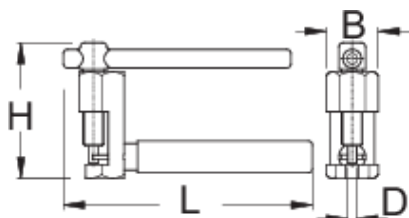

Nástroj na opravu řetězu pro domácí použití

1647HOBBY/4P

Profily

Vlastnosti produktu

- Pro 5-11 rychlostní řetězy
- Rukojeť je potažená plastem a umožňuje pohodlné používání.
- Large pin driving handle makes it easy to use

Jak použít nástroj

- Nástroj pro opravu řetěz je určen pro domácí uživatele. Jednoduché utahování vřetena přesně zapadá na čep řetězu a umožňuje rychlé, přesné a efektivní použití výrobku. Ergonomický design poskytuje uživateli dodatečnou výhodu oproti ostatním těchto výrobků.

	D	B	L	H	
625731	3,4	19,6	92	51	119

* Obrázky produktů jsou symbolické. Všechny rozměry jsou v mm a hmotnost v gramech. Všechny uvedené rozměry se mohou lišit v toleranci.