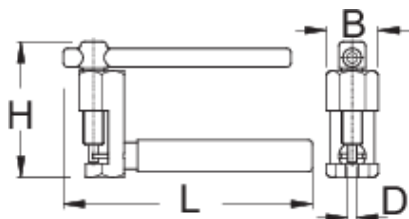

截链器工具，基础型

1647HOBBY/4P

配置文件

产品属性

- 适用于5~11速链条

- 浸塑的塑料手柄,手感舒适。
- Large pin driving handle makes it easy to use

如何使用这个工具：

- 基础性螺旋式截链工具适用于家庭用户。简单的主轴紧凑的设计非常适合链销。人体工程学设计使它准确和易于使用。

Barcode	D	B	L	H	Weight
625731	3,4	19,6	92	51	119

* Images of products are symbolic. All dimensions are in mm, and weight in grams. All listed dimensions may vary in tolerance.