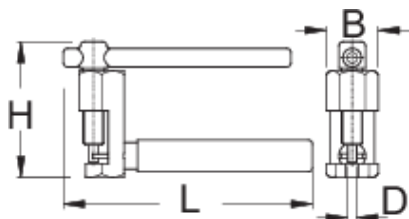

Alat za spajanje lanca, osnovni

1647HOBBY/4P

Profili

Atributi proizvoda

- primjena na lancima s 5 - 11 brzina

- ručka je obložena plastikom, za udobniju upotrebu
- Large pin driving handle makes it easy to use

Kako upotrebiti alat:

- osnovni oblik alata za spajanje lanca namijenjen je hobi korisnicima. Jednostavno zatezanje osovine savršeno postavlja pin lanca. Ergonomski dizajn omogućuje laku upotrebu i veliku preciznost.

	D	B	L	H	
625731	3,4	19,6	92	51	119

* Slike proizvoda su simbolične. Sve dimenzije su u mm, masa je u g.