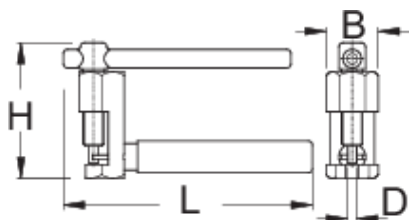

Chain tool

1647HOBBY/4P

Profielen

Product attributen

- Werkt op alle kettingen van 5 tot 11 versnellingen.

- Het handvat is in kunststof gedompeld en maakt comfortabel gebruik mogelijk.
- Large pin driving handle makes it easy to use

Hoe het gereedschap te gebruiken :

- Het basistype kettingpons met schroef is bedoeld voor thuisgebruikers. Door het eenvoudig aandraaien van de spindel past de kettingpen perfect. Het ergonomische ontwerp maakt het precies en gemakkelijk te gebruiken.

	D	B	L	H	
625731	3,4	19,6	92	51	119

* Afbeeldingen van producten zijn symbolisch. Alle afmetingen zijn in mm, en het gewicht in grammen. Alle vermelde afmetingen kunnen variëren in tolerantie.