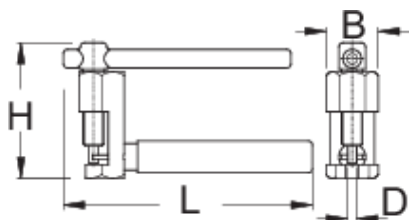

Chain tool

1647HOBBY/4P

Profielen

Product attributen

- Werkt op alle kettingen van 5 tot 11 versnellingen.

- Het handvat is in kunststof gedompeld en maakt comfortabel gebruik mogelijk.
- Large pin driving handle makes it easy to use

Hoe het gereedschap te gebruiken :

- Het basistype kettingpons met schroef is bedoeld voor thuisgebruikers. Door het eenvoudig aandraaien van de spindel past de kettingpen perfect. Het ergonomische ontwerp maakt het precies en gemakkelijk te gebruiken.

Barcode	D	B	L	H	Weight
623728	3,4	19,6	92	51	120
625731	3,4	19,6	92	51	119

* Afbeeldingen van producten zijn symbolisch. Alle afmetingen zijn in mm, en het gewicht in grammen. Alle vermelde afmetingen kunnen variëren in tolerantie.