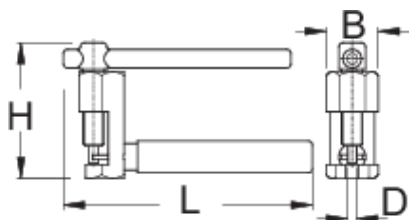

## Profiles

---

## Product features

- Puna në 5-11 zinxhirë shpejtësi.

- Trajtuar është zhytur plastike dhe mundëson përdorim të rehatshme.
- Large pin driving handle makes it easy to use

Si të përdorni mjet:

- Themelore zinxhir mjet tip vidë është i prerë për përdoruesit në shtëpi. Shtrëngimi i thjeshtë i gisht përshtatet pin zinxhir të përkryer. Me hartimin e saj ergonomike ajo është e lehtë për t'u përdorur dhe punon me saktësi të madhe.

|  | D   | B    | L  | H  |  |
|--|-----|------|----|----|---|
| 625731   | 3,4 | 19,6 | 92 | 51 | 119   |

\* Imazhet e produkteve janë simbolike. Të gjitha dimensionet janë në mm, pesha në gram. Të gjitha dimensionet e listuara mund të ndryshojnë në tolerancë.