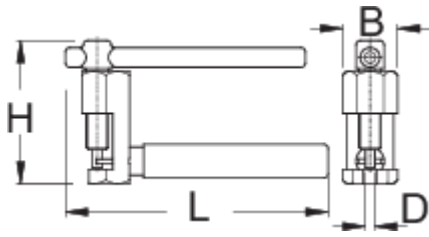

Zinxhir mjet lloj vidë, themelore

1647HOBBY/4P

Profiles

[./al/support/waranty.](#)

Product features

- Puna në 5-11 zinxhirë shpejtësi.
- Trajtuar është zhytur plastike dhe mundëson përdorim të rehatshme.

Si të përdorni mjet:

- Themelore zinxhir mjet tip vidë është i prerë për përdoruesit në shtëpi.

Shtrengimi i thjeshte i gisht pershtetet pin zinxhir te perkryer. Me hartimin e saj ergonomike ajo eshte e lehte per t'u perdorur dhe punon me saktësi të madhe.