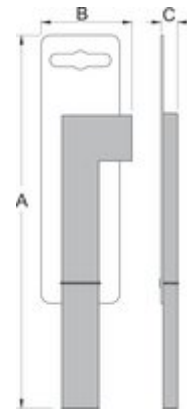

Shtrengimi i thjeshte i gisht pershtetet pin zinxhir te perkryer. Me hartimin e saj ergonomike ajo eshte e lehte per t'u perdorur dhe punon me saktësi të madhe.

Barcode	D	B	L	H	Icon
623728	3,4	19,6	92	51	

Retail packaging

Barcode	MA	MB	MC	Icon
623728	200	58	21	
625731				

Transport packaging

Barcode	Icon	TA	TB	TC	Icon
623728		75	308	60	
625731