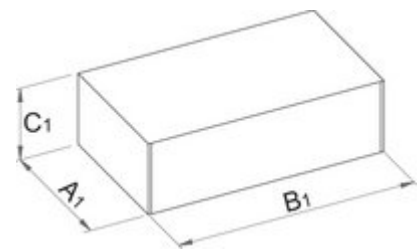

- Themelore zinxhir mjet tip vidë është i prerë për përdoruesit në shtëpi.

Shtrengimi i thjeshte i gisht pershtetet pin zinxhir te perkryer. Me hartimin e saj ergonomike ajo eshte e lehte per t'u perdorur dhe punon me saktësi të madhe.

Barcode	D	B	L	H	Icon
623728	3,4	19,6	92	51	

Retail packaging

Barcode	MA	MB	MC	Icon
623728	200	58	21	
625731				

Transport packaging

Barcode	Icon	TA	TB	TC	Icon
623728		75	308	60	
625731					