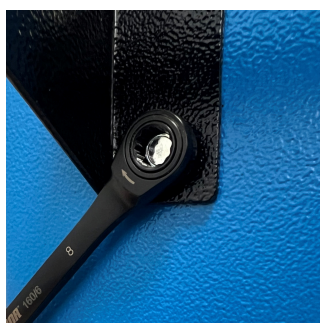

Gabelratschenringschlüssel-Set im Sichtkarton

160/6CS

Profile

Produkteigenschaften

- Material: Premium Chrom-Vanadium-Stahl
- vollständig gehärtet
- Surface finish: black electrolaquered

Vorteile:

- ratchet works both way, screw direction can be changed by turning the wrench
- 72 Zähne-5 Grad abgewinkelt

Enthalten sind:

- 6x Gabelratschenringschlüssel (Artikel 160/6) Dim. 8, 10, 13, 15, 17, 19

Produktname	SKU	Artikel	Dimensionen	Anzahl
Gabelratschenringschlüssel-Set im Sichtkarton	623709	160/6CS	8 - 19	6
Gabelratschenringschlüssel		160/6	8, 10, 13, 15, 17, 19	6

* Bilder von Produkten sind Symbolfotos. Abmessungen sind in mm, Gewichte in Gramm.

Verwendung (Bilder)

Verwandte Produkte

Ringgabelschlüssel Satz mit Ratsche in der Tasche

Gabelratschenringschlüssel-Set im Karton