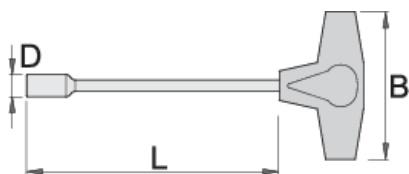

Ključ nasadni sa T-ručicom

193N

Profili

Opis proizvoda

- materijal: premium hrom-vanadijum čelik
- ručica od polipropilena
- završna obrada: hromiran prema standardu ISO 1456:2009

		D	L	B	
608283	5.5	8.8	230	88	106
608284	6	9	230	88	107
608285	7	11	230	88	112
608286	8	12	230	88	135
608287	9	13	230	88	160

D

L

B

608288	10	14	230	88	161
608289	11	16	230	88	169
608290	12	17.5	230	88	196
608291	13	18	230	88	199
608292	14	20	230	88	208
608293	15	22	230	88	212
608295	17	23	230	88	223

* Fotografije proizvoda su simbolične. Sve dimenzije su u mm, a težina u gramima. Sve navedene dimenzije mogu odstupati u granicama tolerancija.