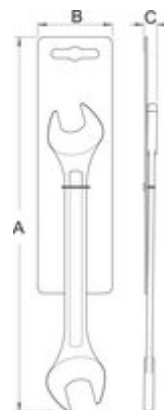

Ključ nasadni, s T ročajem

193N

Profili

Atributi izdelka

- material: Premium krom vanadijevo jeklo
- ročaj - polipropilen
- površinska zaščita: steblo kromirano po standardu ISO 1456:2009

		D	L	B	
608283	5.5	8.8	230	88	106
608284	6	9	230	88	107
608285	7	11	230	88	112
608286	8	12	230	88	135
608287	9	13	230	88	160
608288	10	14	230	88	161
608289	11	16	230	88	169

		D	L	B	
608290	12	17.5	230	88	196
608291	13	18	230	88	199
608292	14	20	230	88	208
608293	15	22	230	88	212
608295	17	23	230	88	223

Maloprodajno pakiranje

	MA	MB	MC	
608283	340	88	33	115
608284	340	88	33	116
608285	340	88	33	120
608286	340	88	33	144
608287	340	88	33	170
608288	340	88	33	170
608289	340	88	33	178
608290	340	88	33	205
608291	340	88	33	205
608292	340	88	33	218
608293	340	88	33	220
608295	340	88	33	232

Transportno pakiranje

		TA	TB	TC	
--	---	----	----	----	---

		TA	TB	TC	
608283	4	119	404	65	572
608284	4	119	404	65	573
608285	4	119	404	65	592
608286	4	119	404	65	668
608287	4	119	404	65	792
608288	4	119	404	65	792
608289	4	119	404	65	824
608290	4	119	404	65	932
608291	4	119	404	65	932
608292	4	119	404	65	984
608293	4	119	404	65	992
608295	4	119	404	65	1040