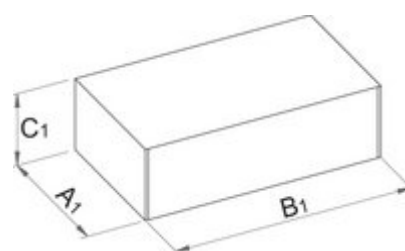

Ključ nasadni, s T ročajem

193N

Profili

Atributi izdelka

- material: Premium krom vanadijevo jeklo
- ročaj - polipropilen
- površinska zaščita: steblo kromirano po standardu ISO 1456:2009

		D	L	B	
608283	5.5	8.8	230	88	106
608284	6	9	230	88	107
608285	7	11	230	88	112
608286	8	12	230	88	135
608287	9	13	230	88	160
608288	10	14	230	88	161
608289	11	16	230	88	169

		D	L	B	
608290	12	17.5	230	88	196
608291	13	18	230	88	199
608292	14	20	230	88	208
608293	15	22	230	88	212
608295	17	23	230	88	223

Maloprodajno pakiranje

	MA	MB	MC	
608283	340	88	33	115
608284	340	88	33	116
608285	340	88	33	120
608286	340	88	33	144
608287	340	88	33	170
608288	340	88	33	170
608289	340	88	33	178
608290	340	88	33	205
608291	340	88	33	205
608292	340	88	33	218
608293	340	88	33	220
608295	340	88	33	232