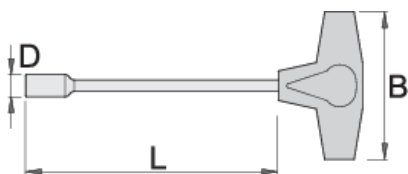

Ključ nasadni, s T ročajem

193N

Profili

Atributi izdelka

- material: Premium krom vanadijevo jeklo
- ročaj - polipropilen
- površinska zaščita: steblo kromirano po standardu ISO 1456:2009

		D	L	B	
608283	5.5	8.8	230	88	106
608284	6	9	230	88	107
608285	7	11	230	88	112
608286	8	12	230	88	135
608287	9	13	230	88	160

D

L

B

608288	10	14	230	88	161
608289	11	16	230	88	169
608290	12	17.5	230	88	196
608291	13	18	230	88	199
608292	14	20	230	88	208
608293	15	22	230	88	212
608295	17	23	230	88	223

* Slike proizvodov so simbolične. Vse dimenzije so v mm, teža v g. Vse navedene dimenzije lahko odstopajo v tolerančnih merah.