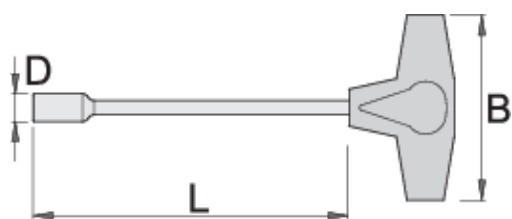

Ključ nasadni, s T ročajem

193N

Profili

Atributi izdelka

- material: Premium krom vanadijevo jeklo
- ročaj - polipropilen
- površinska zaščita: steblo kromirano po standardu ISO 1456:2009

		D	L	B	
608283	5.5	8.8	230	88	106
608284	6	9	230	88	107
608285	7	11	230	88	112
608286	8	12	230	88	135
608287	9	13	230	88	160
608288	10	14	230	88	161
608289	11	16	230	88	169

		D	L	B	
608290	12	17.5	230	88	196
608291	13	18	230	88	199
608292	14	20	230	88	208
608293	15	22	230	88	212
608295	17	23	230	88	223

Maloprodajno pakiranje

	MA	MB	MC	
608283	340	88	33	115
608284	340	88	33	116
608285	340	88	33	120
608286	340	88	33	144
608287	340	88	33	170
608288	340	88	33	170
608289	340	88	33	178
608290	340	88	33	205
608291	340	88	33	205
608292	340	88	33	218
608293	340	88	33	220
608295	340	88	33	232