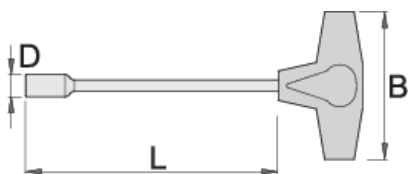

Ključ nasadni, s T ročajem

193N

Profili

Atributi izdelka

- material: Premium krom vanadijevo jeklo
- ročaj - polipropilen
- površinska zaščita: steblo kromirano s trivalentnim kromom po standardu ISO 1456:2009

		D	L	B	
608283	5.5	8.8	230	88	106
608284	6	9	230	88	107
608285	7	11	230	88	112
608286	8	12	230	88	135
608287	9	13	230	88	160

D

L

B

608288	10	14	230	88	161
608289	11	16	230	88	169
608290	12	17.5	230	88	196
608291	13	18	230	88	199
608292	14	20	230	88	208
608293	15	22	230	88	212
608295	17	23	230	88	223

* Slike proizvodov so simbolične. Vse dimenzije so v mm, masa v g. Vse navedene dimenzije lahko odstopajo v tolerančnih merah.