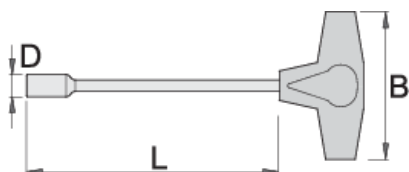

# Ključ nasadni, s T ročajem

193N

## Atributi izdelka

- material: Premium krom vanadijevo jeklo
- ročaj - polipropilen
- površinska zaščita: steblo kromirano s trivalentnim kromom po standardu ISO 1456:2009

		D	L	B		
608283	5.5	8.8	230	88	106	Till end of stock
608284	6	9	230	88	107	
608285	7	11	230	88	112	
608286	8	12	230	88	135	
608287	9	13	230	88	160	Till end of stock

\* Slike proizvodov so simbolične. Vse dimenzije so v mm, masa v g. Vse navedene dimenzije lahko odstopajo v tolerančnih merah.