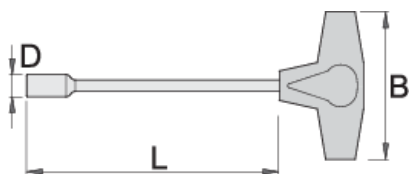

Hlavicový klúč s T-rukoväťou

193N

Profiles

Product features

- materiál: premium chróm vanádiová oceľ
- rukoväť - polypropylén
- chrómovaná podľa ISO 1456:2009

		D	L	B	
608283	5.5	8.8	230	88	106
608284	6	9	230	88	107
608285	7	11	230	88	112
608286	8	12	230	88	135
608287	9	13	230	88	160

		D	L	B	
608288	10	14	230	88	161
608289	11	16	230	88	169
608290	12	17.5	230	88	196
608291	13	18	230	88	199
608292	14	20	230	88	208
608293	15	22	230	88	212
608295	17	23	230	88	223

* Obrázky sú symbolické. Všetky rozmery sú v mm, hmotnosť je v g. Všetky udané rozmery sa môžu líšiť v rámci tolerance.