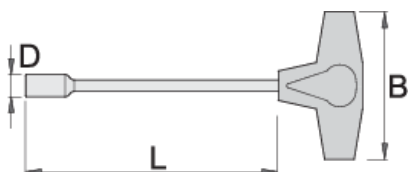

Hlavicový klúč s T-rukoväťou

193N

Profiles

Product features

- materiál: premium chróm vanádiová oceľ
- rukoväť - polypropylén
- chrómovaná podľa ISO 1456:2009

		D	L	B		
608283	5.5	8.8	230	88	106	Till end of stock
608284	6	9	230	88	107	
608285	7	11	230	88	112	
608286	8	12	230	88	135	
608287	9	13	230	88	160	Till end of stock

D

L

B

608288	10	14	230	88	161	
608289	11	16	230	88	169	Till end of stock
608290	12	17.5	230	88	196	
608291	13	18	230	88	199	
608292	14	20	230	88	208	
608293	15	22	230	88	212	Till end of stock
608295	17	23	230	88	223	

* Obrázky sú symbolické. Všetky rozmery sú v mm, hmotnosť je v g. Všetky udané rozmery sa môžu líšiť v rámci tolerance.