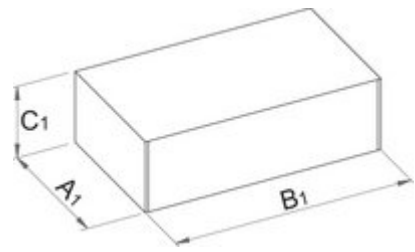

Ключ торцевой шестигранный с Т-образной рукояткой

193N

Профили

Описание товара

- материал: хромованадиевая сталь Premium
- рукоятка - полипропилен
- стержень хромированный в соответствии со стандартом ISO 1456:2009

		D	L	B	
608283	5.5	8.8	230	88	106
608284	6	9	230	88	107
608285	7	11	230	88	112
608286	8	12	230	88	135
608287	9	13	230	88	160
608288	10	14	230	88	161

		D	L	B	
608289	11	16	230	88	169
608290	12	17.5	230	88	196
608291	13	18	230	88	199
608292	14	20	230	88	208
608293	15	22	230	88	212
608294	16	22	230	88	214
608295	17	23	230	88	223

Розничная упаковка

	MA	MB	MC	
608283	340	88	33	115
608284	340	88	33	116
608285	340	88	33	120
608286	340	88	33	144
608287	340	88	33	170
608288	340	88	33	170
608289	340	88	33	178
608290	340	88	33	205
608291	340	88	33	205
608292	340	88	33	218
608293	340	88	33	220
608294	340	88	33	224
608295	340	88	33	232