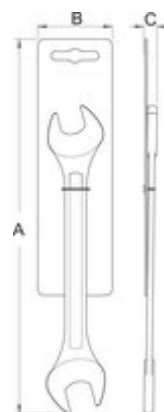

Ключ торцевой шестигранный с Т-образной рукояткой

193N

Профили

Описание товара

- материал: хромованадиевая сталь Premium
- рукоятка - полипропилен
- стержень хромированный в соответствии со стандартом ISO 1456:2009

		D	L	B	
608283	5.5	8.8	230	88	106
608284	6	9	230	88	107
608285	7	11	230	88	112
608286	8	12	230	88	135
608287	9	13	230	88	160
608288	10	14	230	88	161

		D	L	B	
608289	11	16	230	88	169
608290	12	17.5	230	88	196
608291	13	18	230	88	199
608292	14	20	230	88	208
608293	15	22	230	88	212
608294	16	22	230	88	214
608295	17	23	230	88	223

Розничная упаковка

	MA	MB	MC	
608283	340	88	33	115
608284	340	88	33	116
608285	340	88	33	120
608286	340	88	33	144
608287	340	88	33	170
608288	340	88	33	170
608289	340	88	33	178
608290	340	88	33	205
608291	340	88	33	205
608292	340	88	33	218
608293	340	88	33	220
608294	340	88	33	224
608295	340	88	33	232