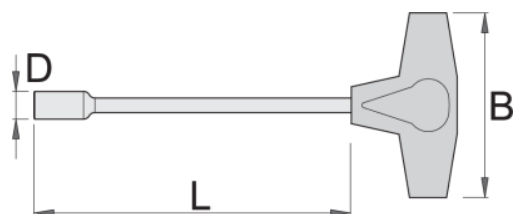

Ключ торцевой шестигранный с Т-образной рукояткой

193N

Профили

Описание товара

- материал: хромованадиевая сталь Premium
- рукоятка - полипропилен
- стержень хромированный в соответствии со стандартом ISO 1456:2009

		D	L	B	
608283	5.5	8.8	230	88	106
608284	6	9	230	88	107
608285	7	11	230	88	112
608286	8	12	230	88	135
608287	9	13	230	88	160
608288	10	14	230	88	161

		D	L	B	
608289	11	16	230	88	169
608290	12	17.5	230	88	196
608291	13	18	230	88	199
608292	14	20	230	88	208
608293	15	22	230	88	212
608294	16	22	230	88	214
608295	17	23	230	88	223

Розничная упаковка

	MA	MB	MC	
608283	340	88	33	115
608284	340	88	33	116
608285	340	88	33	120
608286	340	88	33	144
608287	340	88	33	170
608288	340	88	33	170
608289	340	88	33	178
608290	340	88	33	205
608291	340	88	33	205
608292	340	88	33	218
608293	340	88	33	220
608294	340	88	33	224
608295	340	88	33	232