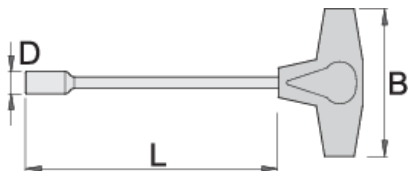

# Насаден клуч со Т рачка

193N

## Product features

- материјал: специјален хром ванадиум челик
- рачка-полипропилен
- хромиран според ISO 1456:2009

		D	L	B	
608283	5.5	8.8	230	88	106
608284	6	9	230	88	107
608285	7	11	230	88	112
608286	8	12	230	88	135
608287	9	13	230	88	160

D

L

B

608288	10	14	230	88	161
608289	11	16	230	88	169
608290	12	17.5	230	88	196
608291	13	18	230	88	199
608292	14	20	230	88	208
608293	15	22	230	88	212
608295	17	23	230	88	223

\* Сликите на производите се симболични. Сите димензии се во мм, тежината е во грамови. Сите наведени димензии може да се разликуваат во ниво на толеранција