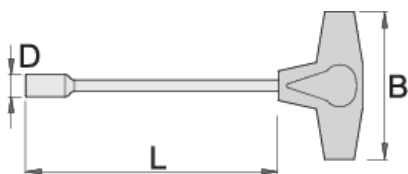

Насаден клуч со Т рачка

193N

Profiles

Product features

- материјал: специјален хром ванадиум челик
- рачка-полипропилен
- хромиран според ISO 1456:2009

		D	L	B	
608283	5.5	8.8	230	88	106
608284	6	9	230	88	107
608285	7	11	230	88	112
608286	8	12	230	88	135
608287	9	13	230	88	160

D

L

B

608288	10	14	230	88	161
608289	11	16	230	88	169
608290	12	17.5	230	88	196
608291	13	18	230	88	199
608292	14	20	230	88	208
608293	15	22	230	88	212
608295	17	23	230	88	223

* Сликите на производите се симболични. Сите димензии се во мм, тежината е во грамови. Сите наведени димензии може да се разликуваат во ниво на толеранција