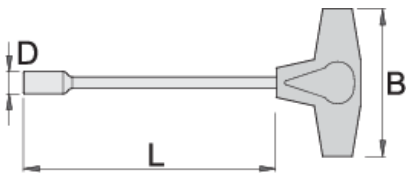

T 핸들 소켓 렌치

193N

프로파일

제품 특징

- 재질: 프리미엄 크롬 바나듐 스틸
- 핸들 - 폴리프로필렌
- 표면 마감: ISO 1456:2009에 따라 크롬 도금된 블레이드

Barcode	mm	D	L	B	Icon	Icon
608283	5.5	8.8	230	88	106	Till end of stock
608284	6	9	230	88	107	
608285	7	11	230	88	112	
608286	8	12	230	88	135	
608287	9	13	230	88	160	Till end of stock

D

L

B

608288	10	14	230	88	161	
608289	11	16	230	88	169	Till end of stock
608290	12	17.5	230	88	196	
608291	13	18	230	88	199	
608292	14	20	230	88	208	
608293	15	22	230	88	212	Till end of stock
608295	17	23	230	88	223	

* Images of products are symbolic. All dimensions are in mm, and weight in grams. All listed dimensions may vary in tolerance.