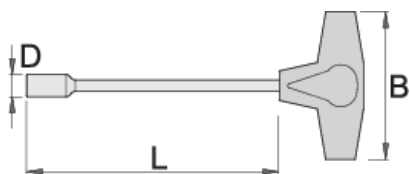

# Ključ nasadni s T-ručkom

193N

## Atributi proizvoda

- materijal: tijelo od Premium krom-vanadij-molibdena, u cijelosti ojačano i zakaljeno
- ručica od polipropilena
- kromirani (ISO 1456:2009)

		D	L	B	
608283	5.5	8.8	230	88	106
608284	6	9	230	88	107
608285	7	11	230	88	112
608286	8	12	230	88	135
608287	9	13	230	88	160

D

L

B

608288	10	14	230	88	161
608289	11	16	230	88	169
608290	12	17.5	230	88	196
608291	13	18	230	88	199
608292	14	20	230	88	208
608293	15	22	230	88	212
608295	17	23	230	88	223

\* Slike proizvoda su simbolične. Sve dimenzije su u mm, masa je u g.