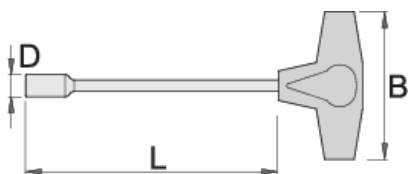

# Ključ nasadni s T-ručkom

193N

## Atributi proizvoda

- materijal: tijelo od Premium krom-vanadij-molibdena, u cijelosti ojačano i zakaljeno
- ručica od polipropilena
- kromirani (ISO 1456:2009)

		D	L	B	
608283	5.5	8.8	230	88	106
608284	6	9	230	88	107
608285	7	11	230	88	112
608286	8	12	230	88	135
608287	9	13	230	88	160

D

L

B

608288	10	14	230	88	161
608289	11	16	230	88	169
608290	12	17.5	230	88	196
608291	13	18	230	88	199
608292	14	20	230	88	208
608293	15	22	230	88	212
608295	17	23	230	88	223

\* Slike proizvoda su simbolične. Sve dimenzije su u mm, masa je u g.