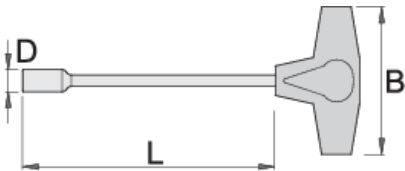

Καρυδάκι με λαβή ΤΑΦ

193N

Προφίλ

Χαρακτηριστικά προϊόντος

- υλικό: λάμα - χρώμιο βανάδιο
- χειρολαβή - πολυπροπυλένιο
- φινίρισμα επιφανείας: επιχρωμίωση σύμφωνα με τα πρότυπα DIN ISO 1456:2009:2001

Barcode	mm	D	L	B	Icon
608283	5.5	8.8	230	88	106
608284	6	9	230	88	107
608285	7	11	230	88	112
608286	8	12	230	88	135
608287	9	13	230	88	160

		D	L	B	
608288	10	14	230	88	161
608289	11	16	230	88	169
608290	12	17.5	230	88	196
608291	13	18	230	88	199
608292	14	20	230	88	208
608293	15	22	230	88	212
608295	17	23	230	88	223

* Οι εικόνες των προϊόντων είναι συμβολικές. Όλες οι διαστάσεις είναι σε mm, το βάρος είναι σε γραμμάρια. Όλες οι αναφερόμενες διαστάσεις μπορεί να διαφέρουν σε ανοχές.