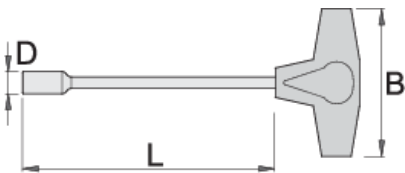

Καρυδάκι με λαβή ΤΑΦ

193N

Προφίλ

Χαρακτηριστικά προϊόντος

- υλικό: λάμα - χρώμιο βανάδιο
- χειρολαβή - πολυπροπυλένιο
- φινιρίσμα επιφανείας: επιχρωμίωση σύμφωνα με τα πρότυπα DIN ISO 1456:2009:2001

		D	L	B	
608283	5.5	8.8	230	88	106
608284	6	9	230	88	107
608285	7	11	230	88	112
608286	8	12	230	88	135
608287	9	13	230	88	160

		D	L	B	
608288	10	14	230	88	161
608289	11	16	230	88	169
608290	12	17.5	230	88	196
608291	13	18	230	88	199
608292	14	20	230	88	208
608293	15	22	230	88	212
608295	17	23	230	88	223

* Οι εικόνες των προϊόντων είναι συμβολικές. Όλες οι διαστάσεις είναι σε mm, το βάρος είναι σε γραμμάρια. Όλες οι αναφερόμενες διαστάσεις μπορεί να διαφέρουν σε ανοχές.