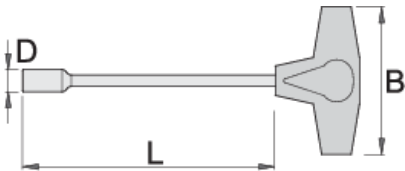

Καρυδάκι με λαβή ΤΑΦ

193N

Προφίλ

Χαρακτηριστικά προϊόντος

- υλικό: λάμα - χρώμιο βανάδιο
- χειρολαβή - πολυπροπυλένιο
- φινιρίσμα επιφανείας: επιχρωμίωση σύμφωνα με τα πρότυπα DIN ISO 1456:2009:2001

		D	L	B		
608283	5.5	8.8	230	88	106	Till end of stock
608284	6	9	230	88	107	
608285	7	11	230	88	112	
608286	8	12	230	88	135	
608287	9	13	230	88	160	Till end of stock

D

L

B

608288	10	14	230	88	161	
608289	11	16	230	88	169	Till end of stock
608290	12	17.5	230	88	196	
608291	13	18	230	88	199	
608292	14	20	230	88	208	
608293	15	22	230	88	212	Till end of stock
608295	17	23	230	88	223	

* Οι εικόνες των προϊόντων είναι συμβολικές. Όλες οι διαστάσεις είναι σε mm, το βάρος είναι σε γραμμάρια. Όλες οι αναφερόμενες διαστάσεις μπορεί να διαφέρουν σε ανοχές.