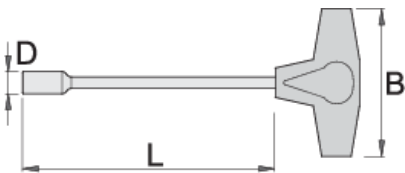

Καρυδάκι με λαβή ΤΑΦ

193N

Προφίλ

Χαρακτηριστικά προϊόντος

- υλικό: λάμα - χρώμιο βανάδιο
- χειρολαβή - πολυπροπυλένιο
- φινίρισμα επιφανείας: επιχρωμίωση σύμφωνα με τα πρότυπα DIN ISO 1456:2009:2001

		D	L	B	
608283	5.5	8.8	230	88	106
608284	6	9	230	88	107
608285	7	11	230	88	112
608286	8	12	230	88	135
608287	9	13	230	88	160

		D	L	B	
608288	10	14	230	88	161
608289	11	16	230	88	169
608290	12	17.5	230	88	196
608291	13	18	230	88	199
608292	14	20	230	88	208
608293	15	22	230	88	212
608295	17	23	230	88	223

* Οι εικόνες των προϊόντων είναι συμβολικές. Όλες οι διαστάσεις είναι σε mm, το βάρος είναι σε γραμμάρια. Όλες οι αναφερόμενες διαστάσεις μπορεί να διαφέρουν σε ανοχές.