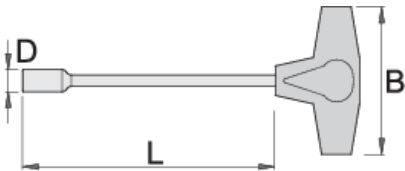

# Steckschlüssel mit T-Griff

193N

## Produkteigenschaften

- Material: Premium Chrom-Vanadium-Stahl
- Griff - Polypropylen
- Klinge verchromt gemäß EN12540

		D	L	B		
608283	5.5	8.8	230	88	106	Till end of stock
608284	6	9	230	88	107	
608285	7	11	230	88	112	
608286	8	12	230	88	135	
608287	9	13	230	88	160	Till end of stock

\* Bilder von Produkten sind Symbolfotos. Abmessungen sind in mm, Gewichte in Gramm.