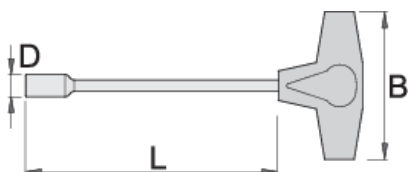

Douille emmanchée à poignée en T

193N

Profils

Description produit

- Matière : acier Chrome Vanadium Premium
- Poignée polypropylène
- Finition : chromée selon la norme ISO 1456:2009

		D	L	B		
608284	6	9	230	88	107	
608285	7	11	230	88	112	
608286	8	12	230	88	135	
608288	10	14	230	88	161	
608290	12	17.5	230	88	196	

17

23

230

88

223

* Les images des produits ne sont pas contractuelles. Toutes les dimensions sont en mm, les poids en grammes.