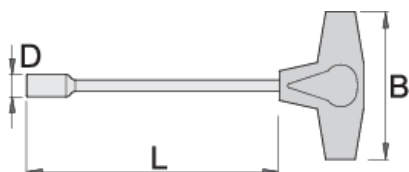

# Ključ nasadni s T-ručkom

193N

## Atributi proizvoda

- materijal: Premium krom-vanadij
- ručica od polipropilena
- kromirani (ISO 1456:2009)

		D	L	B	
608283	5.5	8.8	230	88	106
608284	6	9	230	88	107
608285	7	11	230	88	112
608286	8	12	230	88	135
608287	9	13	230	88	160

D

L

B

608288	10	14	230	88	161
608289	11	16	230	88	169
608290	12	17.5	230	88	196
608291	13	18	230	88	199
608292	14	20	230	88	208
608293	15	22	230	88	212
608295	17	23	230	88	223

\* Slike proizvoda su simbolične. Sve dimenzije su u mm, masa je u g.