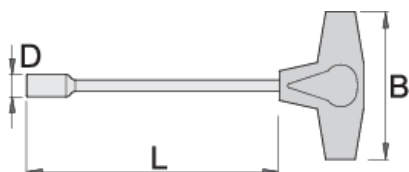

Ključ nasadni s T-ručkom

193N

Profili

Atributi proizvoda

- materijal: Premium krom-vanadij
- ručica od polipropilena
- kromirani (ISO 1456:2009)

		D	L	B	
608283	5.5	8.8	230	88	106
608284	6	9	230	88	107
608285	7	11	230	88	112
608286	8	12	230	88	135
608287	9	13	230	88	160

D

L

B

608288	10	14	230	88	161
608289	11	16	230	88	169
608290	12	17.5	230	88	196
608291	13	18	230	88	199
608292	14	20	230	88	208
608293	15	22	230	88	212
608295	17	23	230	88	223

* Slike proizvoda su simbolične. Sve dimenzije su u mm, masa je u g.