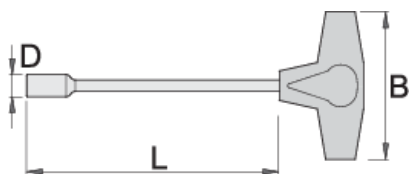

# Ключ глух с Т-дръжка

193N

## Параметри на продукта

- материал: острие - хром-ванадий, изцяло закалено
- дръжка - полипропилен
- хромиран в съответствие със стандарт ISO 1456:2009

		D	L	B	
608283	5.5	8.8	230	88	106
608284	6	9	230	88	107
608285	7	11	230	88	112
608286	8	12	230	88	135
608287	9	13	230	88	160

		D	L	B	
608288	10	14	230	88	161
608289	11	16	230	88	169
608290	12	17.5	230	88	196
608291	13	18	230	88	199
608292	14	20	230	88	208
608293	15	22	230	88	212
608295	17	23	230	88	223

\* Снимките на продуктите са символични. Всички размери са в мм., теглото е в грамаве .