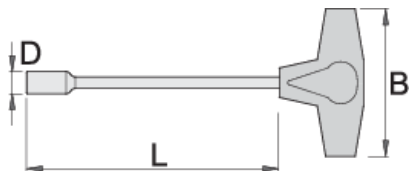

Ключ глух с Т-дръжка

193N

Профили

Параметри на продукта

- материал: острие - хром-ванадий, изцяло закалено
- дръжка - полипропилен
- хромиран в съответствие със стандарт ISO 1456:2009

		D	L	B	
608283	5.5	8.8	230	88	106
608284	6	9	230	88	107
608285	7	11	230	88	112
608286	8	12	230	88	135
608287	9	13	230	88	160

		D	L	B	
608288	10	14	230	88	161
608289	11	16	230	88	169
608290	12	17.5	230	88	196
608291	13	18	230	88	199
608292	14	20	230	88	208
608293	15	22	230	88	212
608295	17	23	230	88	223

* Снимките на продуктите са символични. Всички размери са в мм., теглото е в грамове .