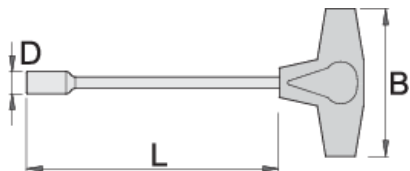

Ключ глух с Т-дръжка

193N

Профили

Параметри на продукта

- материал: острие - хром-ванадий, изцяло закалено
- дръжка - полипропилен
- хромиран в съответствие със стандарт ISO 1456:2009

		D	L	B		
608283	5.5	8.8	230	88	106	Till end of stock
608284	6	9	230	88	107	
608285	7	11	230	88	112	
608286	8	12	230	88	135	
608287	9	13	230	88	160	Till end of stock

		D	L	B		
608288	10	14	230	88	161	
608289	11	16	230	88	169	Till end of stock
608290	12	17.5	230	88	196	
608291	13	18	230	88	199	
608292	14	20	230	88	208	
608293	15	22	230	88	212	Till end of stock
608295	17	23	230	88	223	

* Снимките на продуктите са символични. Всички размери са в мм., теглото е в грамове .