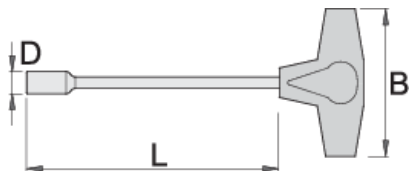

D	L	B	
608283	5.5	8.8	230	88	106
608284	6	9	230	88	107
608285	7	11	230	88	112
608286	8	12	230	88	135
608287	9	13	230	88	160