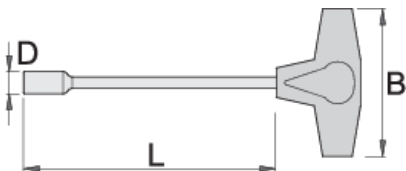

## Product features

- Materiali: teh - vanadium krom, ngurtësuar tërësisht dhe nevrík
- trajtuar - poliprpilen
- sipërfaqe të përfunduar: thikë krom kromuar sipas ISO 1456:2009

		D	L	B		
608283	5.5	8.8	230	88	106	Till end of stock
608284	6	9	230	88	107	
608285	7	11	230	88	112	
608286	8	12	230	88	135	
608287	9	13	230	88	160	Till end of stock

\* Imazhet e produkteve janë simbolike. Të gjitha dimensionet janë në mm, pesha në gram. Të gjitha dimensionet e listuara mund të ndryshojnë në tolerancë.