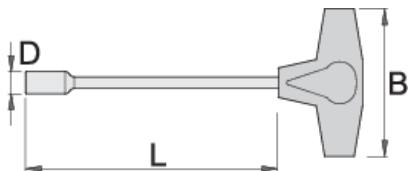

Çelës me T-dorezë

193N

Profiles

Product features

- Materiali: teh - vanadium krom, ngurtësuar tërësisht dhe nevrík
- trajtuar - poliprpilën
- sipërfaqe të përfunduar: thikë krom kromuar sipas ISO 1456:2009

		D	L	B	
608283	5.5	8.8	230	88	106
608284	6	9	230	88	107
608285	7	11	230	88	112
608286	8	12	230	88	135
608287	9	13	230	88	160

D

L

B

608288	10	14	230	88	161
608289	11	16	230	88	169
608290	12	17.5	230	88	196
608291	13	18	230	88	199
608292	14	20	230	88	208
608293	15	22	230	88	212
608295	17	23	230	88	223

* Imazhet e produkteve janë simbolike. Të gjitha dimensionet janë në mm, pesha në gram. Të gjitha dimensionet e listuara mund të ndryshojnë në tolerancë.