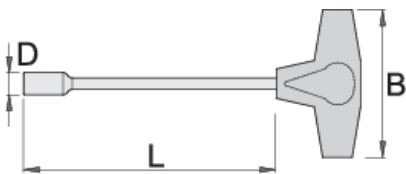

Celes fole-prize-prize-pjesa femnore me T-dorezë

193N

Profiles

Product features

- Materiali: teh - vanadium krom, ngurtësuar tërësisht dhe nevrík
- trajtuar - poliprilen
- sipërfaqe të përfunduar: thikë krom kromuar sipas ISO 1456:2009

|  |  | D | L | B |  |
|--|---|-----|-----|----|---|
| 608283 | 5.5 | 8.8 | 230 | 88 | 106 |
| 608284 | 6 | 9 | 230 | 88 | 107 |
| 608285 | 7 | 11 | 230 | 88 | 112 |
| 608286 | 8 | 12 | 230 | 88 | 135 |

|  |  | D | L | B |  |
|--|---|------|-----|----|---|
| 608287 | 9 | 13 | 230 | 88 | 160 |
| 608288 | 10 | 14 | 230 | 88 | 161 |
| 608289 | 11 | 16 | 230 | 88 | 169 |
| 608290 | 12 | 17.5 | 230 | 88 | 196 |
| 608291 | 13 | 18 | 230 | 88 | 199 |
| 608292 | 14 | 20 | 230 | 88 | 208 |
| 608293 | 15 | 22 | 230 | 88 | 212 |
| 608295 | 17 | 23 | 230 | 88 | 223 |

* Imazhet e produkteve janë simbolike. Të gjitha dimensionet janë në mm, pesha në gram.