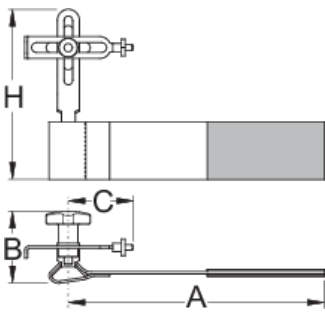

Cep tipi tekerlek düzeltme aleti

1753/6

Profiles

Product features

- Eysel kullanıcılar, bisiklet ekibi tamircileri, dünyayı turlayanlar ve diğer bisikletçiler Unior 1753/6 düzeltme aletini, gittikleri her yerde tekerlekler üzerinde çalışmak için kullanabilirler. Cırt cırtlı kayışı bulunan alet herhangi bir ön maşaya ve kadronun arka üst maşasına monte edilebilir.
- Gösterge daha sonra diğer düzeltme stantlarında olduğu gibi normal şekilde kullanılabilir. Alet ayrıca rotorları düzeltmek için de kullanılabilir.
- 1753/6 cep tipi düzeltme aleti hafif ve küçüktür ve herhangi bir sırt çantasında kolayca taşınabilir.

623310

A

185

B

52

MC

35

H

125

101

* Ürünlerin resimleri semboliktir. Bütün boyutlar mm ve ağırlık gram cinsindedir.

Usage (pictures)