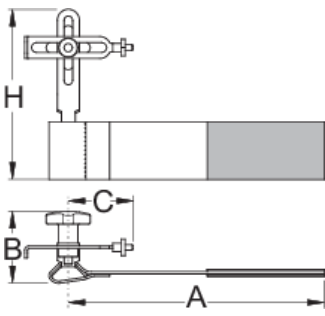

Cep tipi tekerlek düzeltme aleti

1753/6

Profiles

Product features

- Eysel kullanıcılar, bisiklet ekibi tamircileri, dünyayı turlayanlar ve diğer bisikletçiler Unior 1753/6 düzeltme aletini, gittikleri her yerde tekerlekler üzerinde çalışmak için kullanabilirler. Cırt cırtlı kayışı bulunan alet herhangi bir ön maşaya ve kadronun arka üst maşasına monte edilebilir.
- Gösterge daha sonra diğer düzeltme stantlarında olduğu gibi normal şekilde kullanılabilir. Alet ayrıca rotorları düzeltmek için de kullanılabilir.
- 1753/6 cep tipi düzeltme aleti hafif ve küçüktür ve herhangi bir sırt çantasında kolayca taşınabilir.

	A	B	MC	H	
623310	185	52	35	125	101

* Ürünlerin resimleri semboliktir. Bütün boyutlar mm ve ağırlık gram cinsindedir.

Usage (pictures)