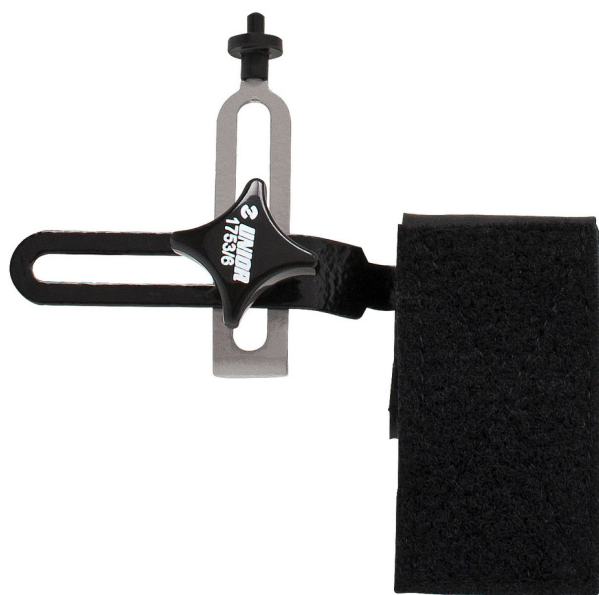

Centrovací nástroj, vreckový

1753/6

Profiles

Product features

- Domáci používatelia, tím mechanikov, svetobežníci a ostatní cyklisti môžu Unior 1753/6 vreckový centrovací nástroj použiť kdekoľvek. Široký suchý zips umožňuje montáž na časti rámu na bicykli.
- Ukazovateľ sa potom používa bežne. Môže byť tiež použitý pre centrovanie rotorov.
- 753/6 je malý a ľahký nástroj a môže byť ľahko uložený v každom batohu.

623310

A

185

B

52

MC

35

H