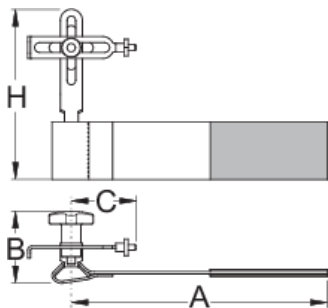

Centrovací nástroj, vreckový

1753/6

Profiles

Product features

- Domáci používatelia, tím mechanikov, svetobežníci a ostatní cyklisti môžu Unior 1753/6 vreckový centrovací nástroj použiť kdekoľvek. Široký suchý zips umožňuje montáž na časti rámu na bicykli.
- Ukazovateľ sa potom používa bežne. Môže byť tiež použitý pre centrovanie rotorov.
- 753/6 je malý a ľahký nástroj a môže byť ľahko uložený v každom batohu.

623310

A

185

B

52

MC

35

H

125

101

* Obrázky sú symbolické. Všetky rozmery sú v mm, hmotnosť je v g. Všetky udané rozmery sa môžu líšiť v rámci tolerancie.

Usage (pictures)