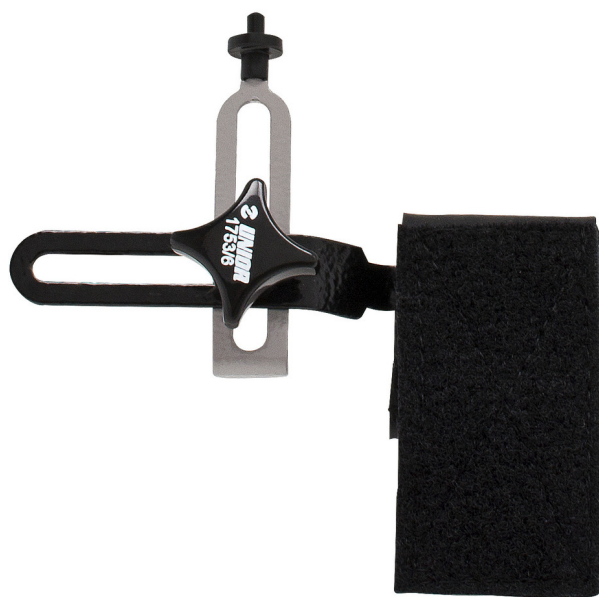

# Scule de buzunar de centrat roti

1753/6

## Caracteristicile produsului

- Fie ca sinteti utilizatori casnici, mecanic de echipa de ciclism, calator sau simplu ciclist, puteti scula de centrare roti peste tot. Cu ajutorul unei benzi velcro, scula poate fi montata pe furca sau pe suportul seii oricarei biciclete.
- Indicatorul este apoi folosit normal, ca pe orice alt centrator de roti. Scula poate fi de asemeni folosita la centrarea rotoarelor.
- Scula de buzunar pentru centrat roti 1753/6, usoara si foarte compacta, poate fi pusa usor in orice rucsac mic