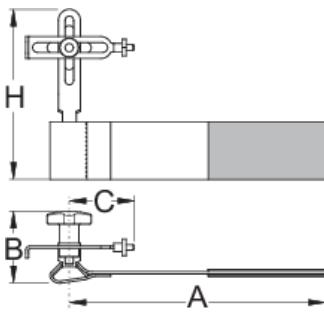

# Scule de buzunar de centrat roti

1753/6

## Caracteristicile produsului

- Fie ca sinteti utilizatori casnici, mecanic de echipa de ciclism, calator sau simplu ciclist, puteti scula de centrare roti peste tot. Cu ajutorul unei benzi velcro, scula poate fi montata pe furca sau pe suportul seii oricarei biciclete.
- Indicatorul este apoi folosit normal, ca pe orice alt centrator de roti. Scula poate fi de asemeni folosita la centrarea rotoarelor.
- Scula de buzunar pentru centrat roti 1753/6, usoara si foarte compacta, poate fi pusa usor in orice rucsac mic

	A	B	MC	H	
623310	185	52	35	125	101

\* Imaginea produsului este simbolica. Toate dimensiunile sunt exprimate în mm, greutatea în grame.

0 (pictures)