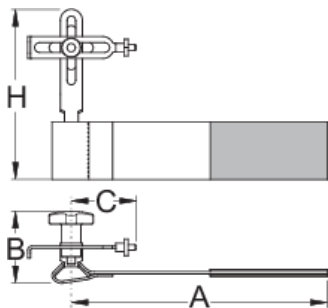

Scule de buzunar de centrat roti

1753/6

Profile

Caracteristicile produsului

- Fie ca sinteti utilizatori casnici, mecanic de echipa de ciclism, calator sau simplu ciclist, puteti scula de centrare roti peste tot. Cu ajutorul unei benzi velcro, scula poate fi montata pe furca sau pe suportul seii oricarei biciclete.
- Indicatorul este apoi folosit normal, ca pe orice alt centrator de roti. Scula poate fi de asemeni folosita la centrarea rotoarelor.
- Scula de buzunar pentru centrat roti 1753/6, usoara si foarte compacta, poate fi pusa usor in orice rucsac mic

623310

A

185

B

52

MC

35

H

125

101

* Imaginea produsului este simbolica. Toate dimensiunile sunt exprimate în mm, greutatea în grame.

0 (pictures)