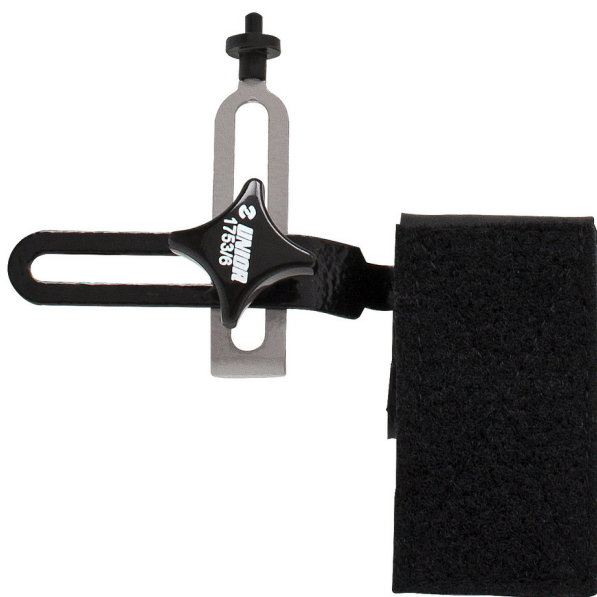

Scule de buzunar de centrat roti

1753/6

Profile

Caracteristicile produsului

- Fie ca sinteti utilizatori casnici, mecanic de echipa de ciclism, calator sau simplu ciclist, puteti scula de centrare roti peste tot. Cu ajutorul unei benzi velcro, scula poate fi montata pe furca sau pe suportul seii oricarei biciclete.
- Indicatorul este apoi folosit normal, ca pe orice alt centrator de roti. Scula poate fi de asemeni folosita la centrarea rotoarelor.
- Scula de buzunar pentru centrat roti 1753/6, usoara si foarte compacta, poate fi pusa usor in orice rucsac mic

623310

A

185

B

52

MC

35

H