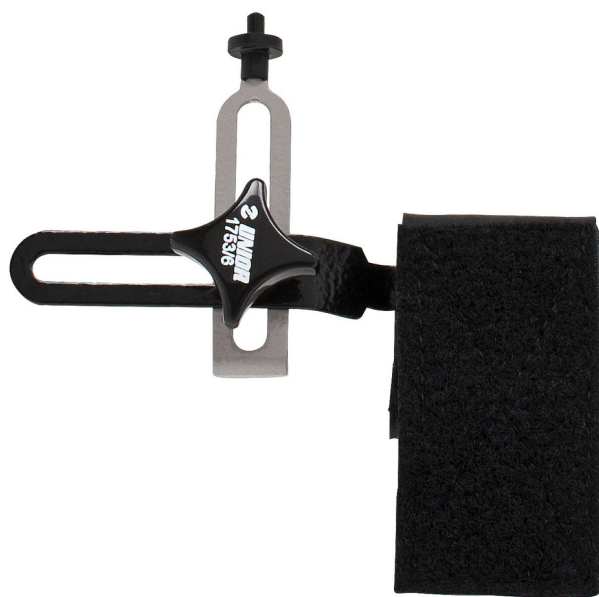

Scule de buzunar de centrat roti

1753/6

Profile

Caracteristicile produsului

- Fie ca sinteti utilizatori casnici, mecanic de echipa de ciclism, calator sau simplu ciclist, puteti scula de centrare roti peste tot. Cu ajutorul unei benzi velcro, scula poate fi montata pe furca sau pe suportul seii oricarei biciclete.
- Indicatorul este apoi folosit normal, ca pe orice alt centrator de roti. Scula poate fi de asemeni folosita la centrarea rotoarelor.
- Scula de buzunar pentru centrat roti 1753/6, usoara si foarte compacta, poate fi pusa usor in orice rucsac mic

623310

A

185

B

52

MC

35

H