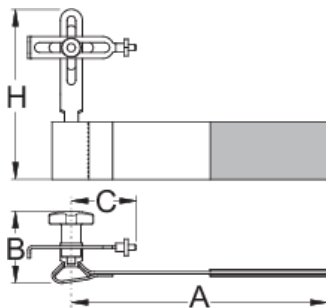

Џепен алат за едначење на тркалото

1753/6

Profiles

Product features

- Корисниците дома, екипа механичари за велосипеди, светски патници или друг велосипедист може да го користи Униоровиот алат 1753/6 за едначење за работа на тркалата било каде да одат. Со широка трака алатот може да се намонтира на било која предна вилушка и задно седиште, притоа тие да останат на рамката.
- Индикаторот тогаш се користи нормално како на други стојалки за едначење. Алатот исто така може да се користи и за едначење на ротори.
- 1753/6 ѓепен алат за едначење е мал, лесен и лесно се вклопува во секаков ранец.

623310

A

185

B

52

MC

35

H

125

101

* Сликите на производите се симболични. Сите димензии се во мм, тежината е во грамови. Сите наведени димензии може да се разликуваат во ниво на толеранција

Usage (pictures)