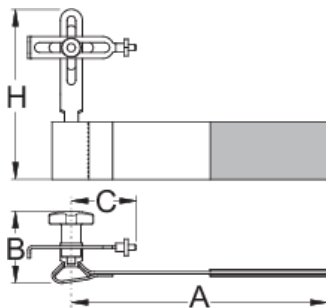

Centreur de roues de poche

1753/6

Profils

Description produit

- Que vous soyez amateur, mécanicien d'équipe cycliste, grand voyageur ou simple cycliste, vous pouvez utiliser l'outil de dressage de roue 1753/6 partout, où que vous soyez. A l'aide d'une attache velcro, l'outil peut être monté sur la fourche ou sur le support de selle de n'importe quel vélo.
- Le palpeur est ensuite utilisé de façon normale, comme sur n'importe quel autre centreur de roues. L'outil convient aussi pour le dressage de rotors.
- L'outil de poche de centrage de roues 1753/6, léger et très compact, se glisse facilement dans tout sac à dos.

623310

A

185

B

52

MC

35

H

125

101

* Les images des produits ne sont pas contractuelles. Toutes les dimensions sont en mm, les poids en grammes.

Utilisation (pictures)