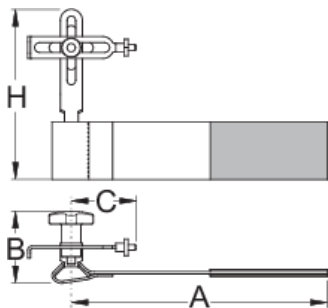

Centreur de roues de poche

1753/6

Profils

Description produit

- Que vous soyez amateur, mécanicien d'équipe cycliste, grand voyageur ou simple cycliste, vous pouvez utiliser l'outil de dressage de roue 1753/6 partout, où que vous soyez. A l'aide d'une attache velcro, l'outil peut être monté sur la fourche ou sur le support de selle de n'importe quel vélo.
- Le palpeur est ensuite utilisé de façon normale, comme sur n'importe quel autre centreur de roues. L'outil convient aussi pour le dressage de rotors.
- L'outil de poche de centrage de roues 1753/6, léger et très compact, se glisse facilement dans tout sac à dos.

623310

A

185

B

52

MC

35

H

125

101

* Les images des produits ne sont pas contractuelles. Toutes les dimensions sont en mm, les poids en grammes.

Utilisation (pictures)